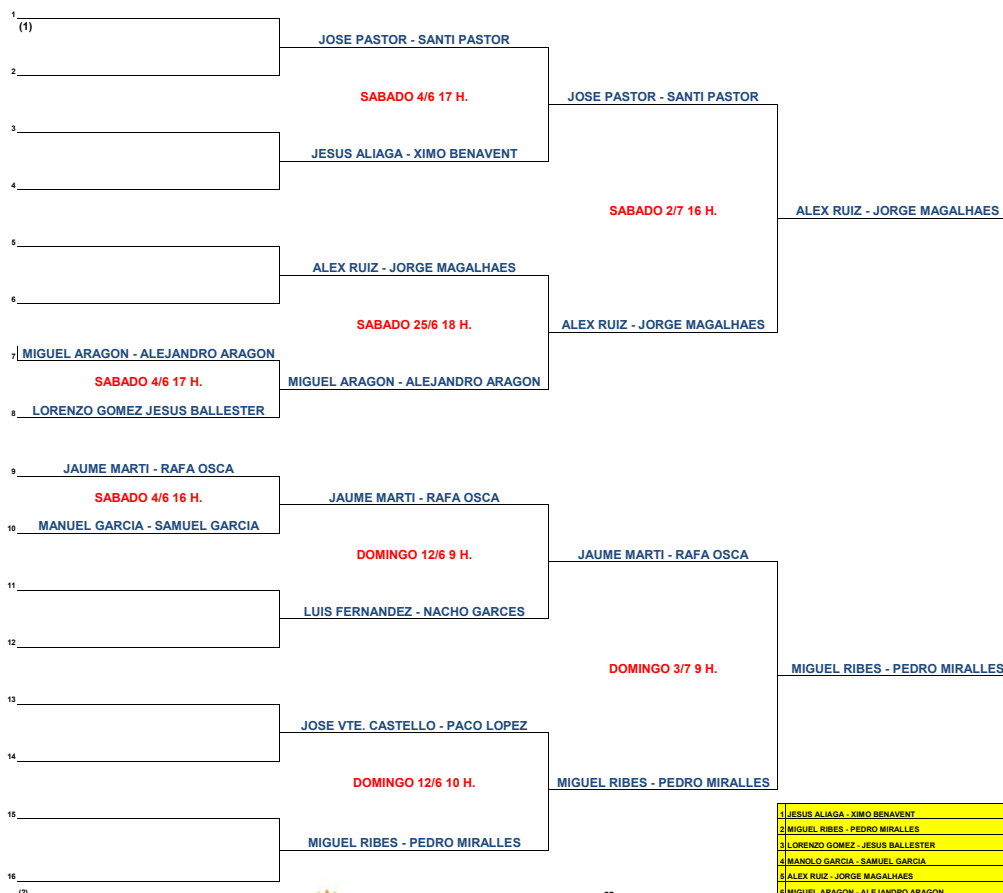

DOBLES MASCULINOS

1	JESUS ALIAGA - XIMO BENAVENT	629.352.920	678.077.522
2	MIGUEL RIBES - PEDRO MIRALLES	607.921.946	625.984.063
3	LORENZO GOMEZ - JESUS BALLESTER	653.891.752	670.696.798
4	MANOLO GARCIA - SAMUEL GARCIA	615.916.696	615.916.696
5	ALEX RUIZ - JORGE MAGALHAES	661.321.000	653.995.972
6	MIGUEL ARAGON - ALEJANDRO ARAGON	626.883.744	626.883.744
7	JOSE PASTOR - SANTI PASTOR	678.264.026	659.399.417
8	LUIS FERNANDEZ - NACHO GARCÉS	638.991.542	673.623.055
9	JOSE VTE. CASTELLO - PACO LOPEZ	670.811.061	676.964.698