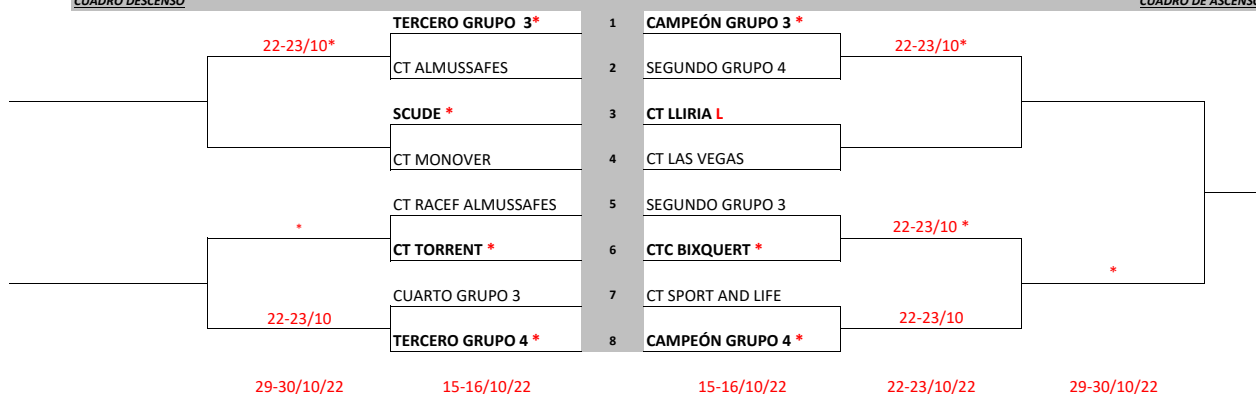

**GRUPO 2**

10-11/09/22

CTC BIXQUERT - CT TORRENT	4-3
CT ALMUSSAFES - CT LAS VEGAS	2-5

17-18/09/22

CTC BIXQUERT - CT LAS VEGAS	5-2
CT TORRENT - CT ALMUSSAFES	3-4

24-25/09/22

CT ALMUSSAFES - CTC BIXQUERT	2-5
CT TORRENT - CT LAS VEGAS	4-3

**GRUPO 4**

10-11/09/22

C AMIGOS T - CT TEIXERETA IBI	5-2
CT CAM VILLENENSE - CT MONOVER	5-2

17-18/09/22

CT CAM VILLENENSE - CT TEIXERETA IBI	2-5 acta pendiente
CT MONOVER - C AMIGOS T	0-7

24-25/09/22

CT TEIXERETA IBI - CT MONOVER	5-2
C AMIGOS T - CT CAM VILLENENSE	15-16/10

**XLVII CAMPEONATO COM. VALENCIANA EQUIPOS ABSOLUTO MASCULINO 2ª DIVISIÓN 2022**

CUADRO DESCENSO

CUADRO DE ASCENSO

LEYENDA	
PRECEDENTE CINCO AÑOS ANTERIORES	
(*) INDICA EL ANFITRION POR SORTEO	
(L) INDICA ANFITRION POR PRECEDENTE CINCO AÑOS ANTERIORES	