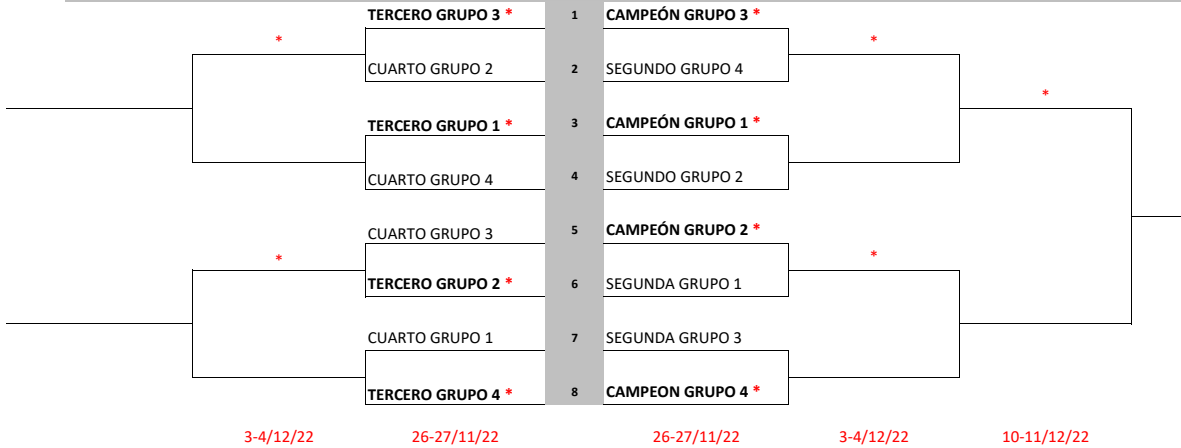

C AMIGOS T - CC ELCHE	
CT AYORA - CT TEIXERETA IBI	

19-20/11/22

CT TEIXERETA IBI - CC ELCHE	
C AMIGOS T - CT AYORA	

GRUPO 2

5-6/11/22

CT ALZIRA - CT CANALS A	
CT ALMUSSAFES - CT PINOSO	

12-13/11/22

CT PINOSO - CT ALZIRA	
CT CANALS A - CT ALMUSSAFES	

19-20/11/22

CT ALMUSSAFES - CT ALZIRA	
CT CANALS A - CT PINOSO	

GRUPO 3

5-6/11/22

CT RACEF ALMUSSAFES - CT CAM VILLENENSE	
CTC BIXQUERT - CT MONOVER	

12-13/11/22

CT MONOVER - CT RACEF ALMUSSAFES	
CT CAM VILLENENSE - CTC BIXQUERT	

19-20/11/22

CTC BIXQUERT - CT RACEF ALMUSSAFES	
CT MONOVER - CT CAM VILLENENSE	

GRUPO 4

5-6/11/22

CT BURJASSOT - CT VILA REAL	
CT VALENCIA - CT ALACANT	

12-13/11/22

CT ALACANT - CT VILA REAL	
CT BURJASSOT - CT VALENCIA	

19-20/11/22

CT VILA REAL - CT VALENCIA	
CT ALACANT - CT BURJASSOT	

XLV CAMPEONATO COM. VALENCIANA EQUIPOS VETERANOS +35 2ª DIVISIÓN 2022

CUADRO DE DESCENSO

CUADRO DE ASCENSO

LEYENDA	
PRECEDENTE CINCO AÑOS ANTERIORES	
(*) INDICA EL ANFITRION POR SORTEO	
(L) INDICA ANFITRION POR PRECEDENTE CINCO AÑOS ANTERIORES	