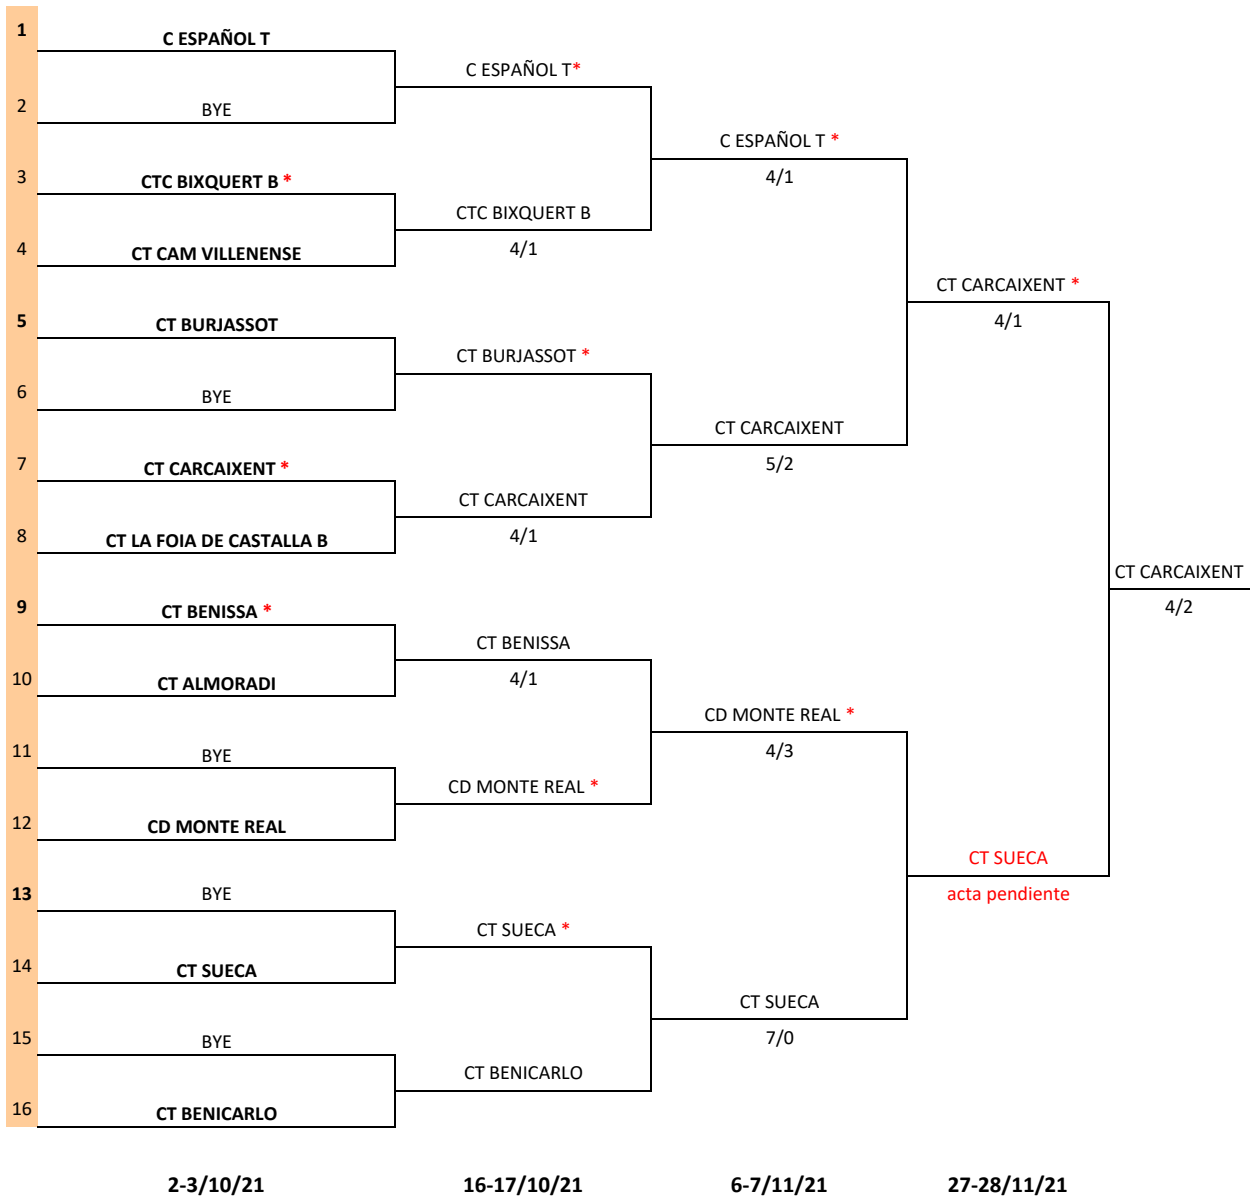

GRUPO 9

11-12/09/21		
CT 40J15 - CT PETRER B		
CT ALMORADI - CT 30J HORADADA	6-1	
18-19/09/21		
CT 30J HORADADA - CT 40J15		
CT PETRER B - CT ALMORADI	3-4	
25-26/09/21		
CT ALMORADI - CT 40J15		
CT PETRER B - CT 30J HORADADA	3-4	

LEYENDA

PRECEDENTE CINCO AÑOS ANTERIORES

(*) INDICA EL ANFITRION POR SORTEO

(U) INDICA ANFITRION POR PRECEDENTE CINCO AÑOS ANTERIORES

LEYENDA
PRECEDENTE CINCO AÑOS ANTERIORES
(*) INDICA EL ANFITRION POR SORTEO
(L) INDICA ANFITRION POR PRECEDENTE CINCO AÑOS ANTERIORES